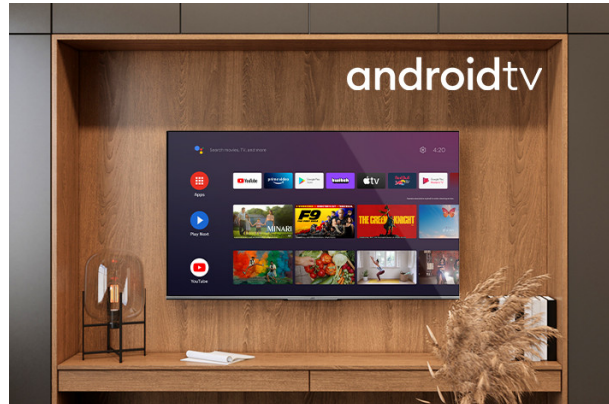

Android Televizije

LT-50VA6100

- > Ultra HD 4K
- > Android TV
- > 4 HDMI, 2 USB
- > Super Resolution
- > Dolby Vision HDR

4K HDR Immersive

4K HDR Immersive Logo jamči potrošačima da će razina kvalitete slike koju obećava ova tehnologija biti učinkovito isporučena i reproducirana na JVC televizorima.

Android TV

Istražite tisuće filmova, emisija, igara i dobijte odgovore na svoja pitanja na velikom ekranu uz Android TV

Dolby vizija HDR

Revolucija u viziji. Uz nevjerojatnu svjetlinu, kontrast i boju, JVC televizori oživljavaju zabavu pred vašim očima. Potpuno iskorištavanjem maksimalnog potencijala nove tehnologije kino projekcije, Dolby Vision daje rezultat profinjene, životne slike zbog koje ćete zaboraviti da gledate u ekran.

➤ Zaslona

Veličina zaslona	50"
Rezolucija	3840x2160
Vrsta panela	DLED
Svjetlost	350

➤ Glavne značajke

Smart TV	Da
Vrsta procesora	QUAD CORE
TV-DVD kombinacija	Ne
100Hz	Ne

➤ Video

HDR	Da
Dolby vizija HDR	Da
UHD brojač	Da
Način prikaza slike	Dynamic, Game,Sports, Cinema, Natural, User
Hibridna zapisna gama (HLG)	Da
Wide Color Gamut	Ne
MEMC	Ne
Super Resolution	Da
Micro Dimming	Da