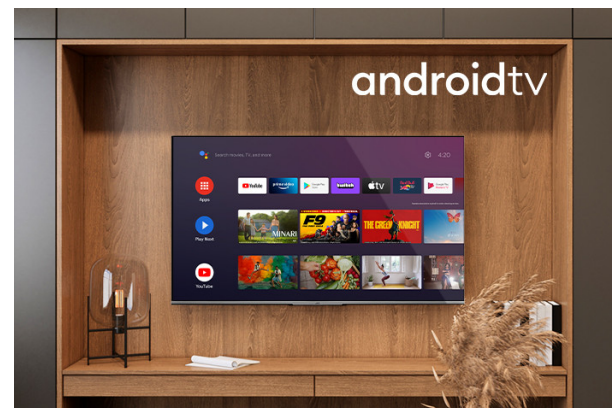

Android Televizije QLED

LT-50VAQ8100

- > Ultra HD 4K
- > QLED
- > Android TV
- > 3 HDMI, 2 USB
- > Super Resolution

4K HDR Immersive

4K HDR Immersive Logo jamči potrošačima da će razina kvalitete slike koju obećava ova tehnologija biti učinkovito isporučena i reproducirana na JVC televizorima.

QLED

Dizajnirani za podržavanje više od 90% DC1-P3 raspona boja, Quantum Dot Android televizori pružaju zapanjujuće razine boja i točnosti slike.

Android TV

Istražite tisuće filmova, emisija, igara i dobijte odgovore na svoja pitanja na velikom ekranu uz Android TV

➤ Zaslona

Veličina zaslona	50"
Rezolucija	3840x2160
Vrsta panela	DLED
Svjetlost	350
QLED	Da

➤ Glavne značajke

Smart TV	Da
Vrsta procesora	QUAD CORE
TV-DVD kombinacija	Ne
100Hz	Ne

➤ Video

HDR	Da
Dolby vizija HDR	Da
UHD brojač	Da
Način prikaza slike	Dynamic, Game,Sports, Cinema, Natural, User
Hibridna zapisna gama (HLG)	Da
Wide Color Gamut	QLED
MEMC	Ne
Super Resolution	Da
Micro Dimming	Da