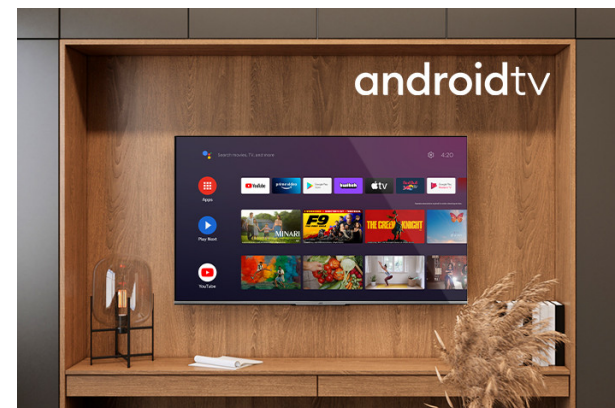

Android Televizije QLED

LT-55VAQ8100

- > Ultra HD 4K
- > QLED
- > Android TV
- > 3 HDMI, 2 USB
- > Super Resolution

4K HDR Immersive

4K HDR Immersive Logo jamči potrošačima da će razina kvalitete slike koju obećava ova tehnologija biti učinkovito isporučena i reproducirana na JVC televizorima.

QLED

Dizajnirani za podržavanje više od 90% DC1-P3 raspona boja, Quantum Dot Android televizori pružaju zapanjujuće razine boja i točnosti slike.

Android TV

Istražite tisuće filmova, emisija, igara i dobijte odgovore na svoja pitanja na velikom ekranu uz Android TV

➤ Zaslona

Veličina zaslona	55"
Rezolucija	3840x2160
Vrsta panela	DLED
Svjetlost	350
QLED	Da

➤ Glavne značajke

Smart TV	Da
Vrsta procesora	QUAD CORE
TV-DVD kombinacija	Ne
100Hz	Ne

➤ Video

HDR	Da
Dolby vizija HDR	Da
UHD brojač	Da
Način prikaza slike	Dynamic, Game,Sports, Cinema, Natural, User
Hibridna zapisna gama (HLG)	Da
Wide Color Gamut	QLED
MEMC	Ne
Super Resolution	Da
Micro Dimming	Da