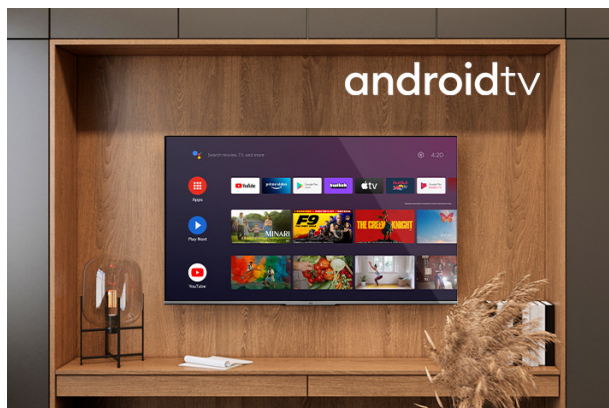

Android Televizije

LT-43VA7100

- > Ultra HD 4K
- > Android TV
- > 4 HDMI, 2 USB
- > Super Resolution
- > Dolby Vision HDR

4K HDR Immersive

4K HDR Immersive Logo jamči potrošačima da će razina kvalitete slike koju obećava ova tehnologija biti učinkovito isporučena i reproducirana na JVC televizorima.

Android TV

Istražite tisuće filmova, emisija, igara i dobijte odgovore na svoja pitanja na velikom ekranu uz Android TV

Dolby vizija HDR

Revolucija u viziji. Uz nevjerojatnu svjetlinu, kontrast i boju, JVC televizori oživljavaju zabavu pred vašim očima. Potpuno iskorištavanjem maksimalnog potencijala nove tehnologije kino projekcije, Dolby Vision daje rezultat profinjene, životne slike zbog koje ćete zaboraviti da gledate u ekran.