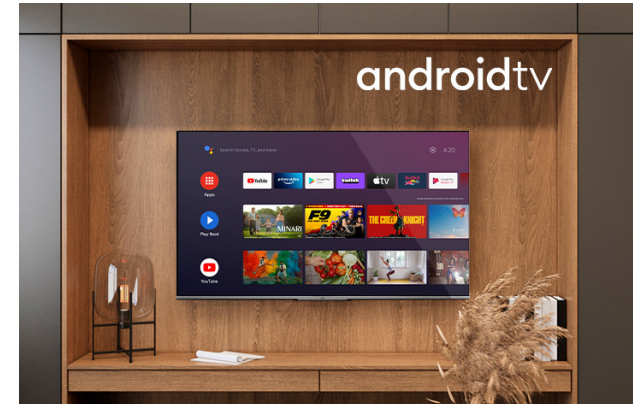

Android Televizije

LT-75VA8000

- > Ultra HD 4K
- > 4 HDMI, 2 USB
- > Android TV
- > Dolby Vision
- > Netflix 4K

Ultra HD (4K)

Uhvatite svaki detalj na svakom kutu zaslona s oštrijim širokim rasponom boja. Osjećajte se kao da živite u šarenom virtualnom svijetu ili ste okruženi slikama poznatih umjetnika u umjetničkoj galeriji putem UHD 4K.

Dolby vizija HDR

Revolucija u viziji. Uz nevjerovatnu svjetlinu, kontrast i boju, JVC televizori oživljavaju zabavu pred vašim očima. Potpuno iskorištavanjem maksimalnog potencijala nove tehnologije kino projekcije, Dolby Vision daje rezultat profinjene, životne slike zbog koje ćete zaboraviti da gledate u ekran.

Android TV

Istražite tisuće filmova, emisija, igara i dobijte odgovore na svoja pitanja na velikom ekranu uz Android TV

Zaslon

Veličina zaslona	75"
Rezolucija	3840x2160
Širok raspon boja	Da

Glavne značajke