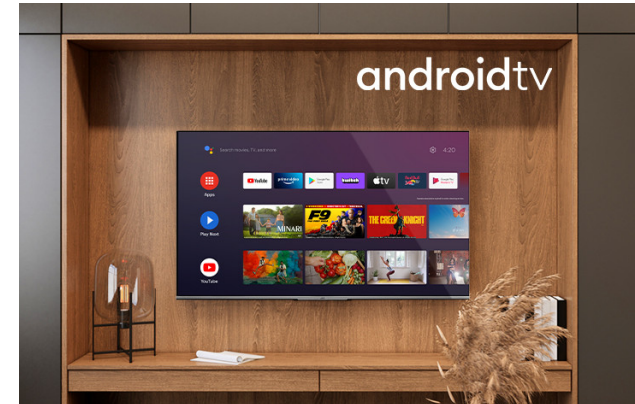

Elite UHD Televizije

LT-75VA8900

- > Ultra HD 4K
- > 4 HDMI, 2 USB
- > Android TV
- > Dolby Vision
- > Netflix 4K

Ultra HD (4K)

Uhvatite svaki detalj na svakom kutu zaslona s oštrijim širokim rasponom boja. Osjećajte se kao da živite u šarenom virtualnom svijetu ili ste okruženi slikama poznatih umjetnika u umjetničkoj galeriji putem UHD 4K.

Dolby vizija HDR

Revolucija u viziji. Uz nevjerovatnu svjetlinu, kontrast i boju, JVC televizori oživljavaju zabavu pred vašim očima. Potpuno iskorištavanjem maksimalnog potencijala nove tehnologije kino projekcije, Dolby Vision daje rezultat profinjene, životne slike zbog koje ćete zaboraviti da gledate u ekran.

Android TV

Istražite tisuće filmova, emisija, igara i dobijte odgovore na svoja pitanja na velikom ekranu uz Android TV

Zaslon

Veličina zaslona	75"
Rezolucija	3840x2160
Širok raspon boja	NE

Glavne značajke