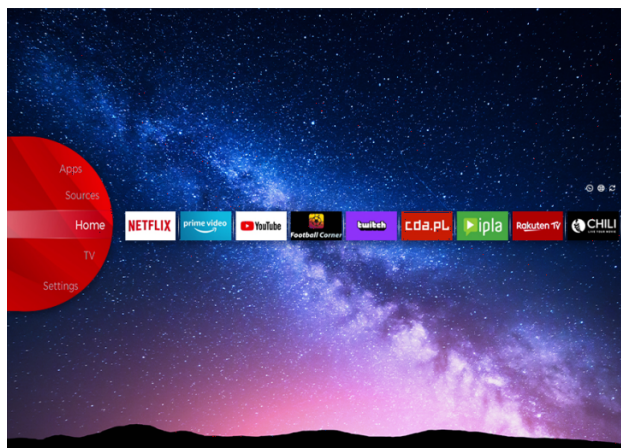

 YouTube

 prime video

 WiFi
CERTIFIED

 HDMI[®]
HIGH DEFINITION MULTIMEDIA INTERFACE

JVC Smart Portal

JVC Smart Center omogućuje vam pristup raznim internetskim sadržajima jednostavnim klikom na daljinski upravljač. Koristeći Smart TV aplikacije, u osnovi, možete streamati glazbu, videozapise i filmove u stvarnom vremenu iz nekoliko aplikacija. Propuštene epizode omiljenih TV emisija možete gledati putem usluge nadoknade; možete unajmiti najnovije filmove ili gledati internetske videozapise.

Amazon radi s Alexom

Upravljajte televizorom pomoću Alexa uređaja; možete promijeniti kanale, povećati glasnoću ili se čak prebaciti na vanjske uređaje, samo glasom

➤ Zaslón

Panel Luminance (Typical) (Cd/m ²)	220
Motion Rate	50HZ
Viewing Angle	178/178
Veličina zaslóna	24
Rezolucija	HD READY (1366X768)
Vrsta panela	DLED
Svjetlost	220