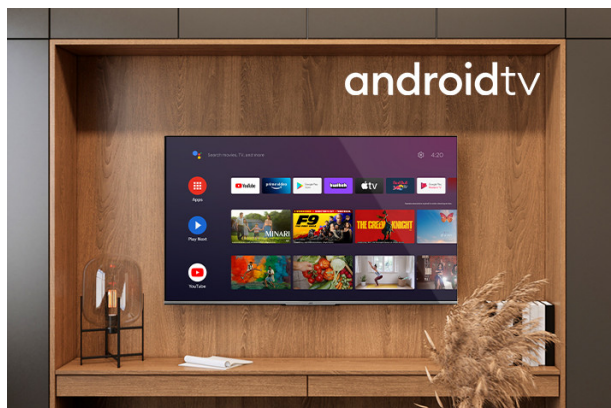

JVC

FULL HD/HD Televizije

LT-32VAF5000

- > FULL HD
- > Android TV
- > 3 HDMI, 2 USB
- > Super Resolution
- > HDR10

Super Resolution

HDR10

WiFi
CERTIFIED

NETFLIX

YouTube

Google Play
Movies & TV

Chromecast
built-in

prime video

Bluetooth™

FHD

Zahvaljujući razlučivosti FHD zaslona, vaš TELEVIZOR prikazuje slike detaljnije nego ikad. Uz kvalitetu zaslona od 1080p nećete propustiti nikakve detalje u svom sadržaju s poboljšanom jasnoćom slike.