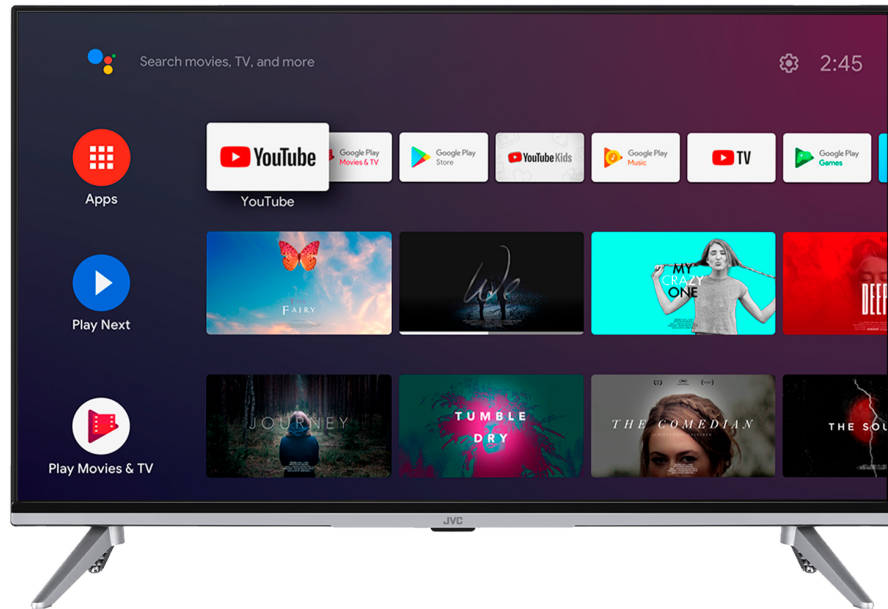

JVC

FULL HD/HD Televizije

LT-32VAF5000

- > FULL HD
- > Android TV
- > 3 HDMI, 2 USB
- > Super Resolution
- > HDR10

Super Resolution

HDR10

WiFi
CERTIFIED

NETFLIX

YouTube

Google Play
Movies & TV

Chromecast
built-in

prime video

Bluetooth™

FHD

Zahvaljujući razlučivosti FHD zaslona, vaš TELEVIZOR prikazuje slike detaljnije nego ikad. Uz kvalitetu zaslona od 1080p nećete propustiti nikakve detalje u svom sadržaju s poboljšanom jasnoćom slike.

➤ Zaslona

Veličina zaslona	32"
Rezolucija	1920x1080
Vrsta panela	DLED
Svjetlost	250
Širok raspon boja	Ne

➤ Glavne značajke

Smart TV	Da
Vrsta procesora	QUAD CORE
TV-DVD kombinacija	Ne
100Hz	Ne

➤ Video

HDR	Da
Dolby vizija HDR	Ne
UHD brojač	Ne
Način prikaza slike	Dynamic, Game,Sports, Cinema, Natural, User
Hibridna zapisna gama (HLG)	Da
Wide Color Gamut	Ne
MEMC	Ne
Super Resolution	Da
Micro Dimming	Ne