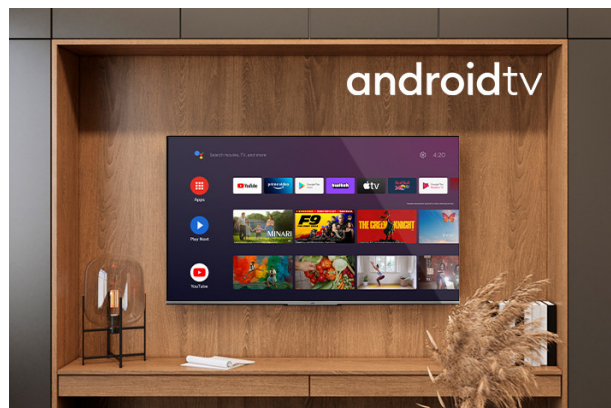

FULL HD/HD Televizije

LT-42VAF3000

- > FULL HD
- > Android TV
- > 3 HDMI, 2 USB
- > Super Resolution
- > HDR10

FHD

Zahvaljujući razlučivosti FHD zaslona, vaš TELEVIZOR prikazuje slike detaljnije nego ikad. Uz kvalitetu zaslona od 1080p nećete propustiti nikakve detalje u svom sadržaju s poboljšanom jasnoćom slike.