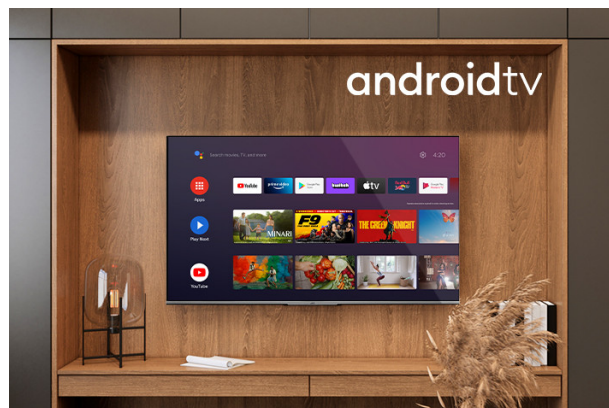

### FHD

Zahvaljujući razlučivosti FHD zaslona, vaš TELEVIZOR prikazuje slike detaljnije nego ikad. Uz kvalitetu zaslona od 1080p nećete propustiti nikakve detalje u svom sadržaju s poboljšanom jasnoćom slike.

## ➤ Zaslona

Veličina zaslona	32"
Rezolucija	1920x1080
Vrsta panela	DLED
Svjetlost	250
Širok raspon boja	Ne