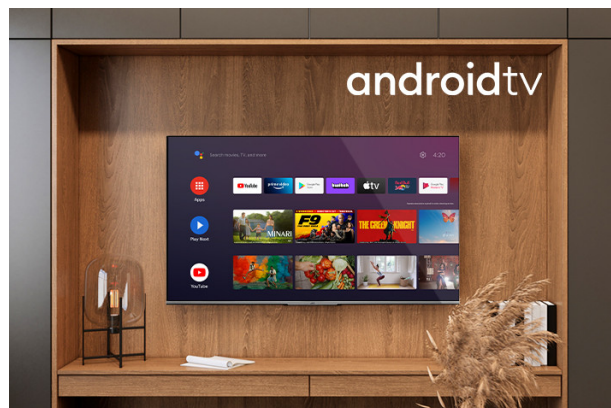

JVC

FULL HD/HD Televizije
Android Televizije

LT-32VAH3300

- > HD READY (1366X768)
- > 2 HDMI & 1 USB
- > Android TV
- > HDR10
- > Super Resolution & Micro Dimming

HD

Zahvaljujući HD razlučivosti zaslona, vaš televizor prikazuje slike detaljnije nego ikad. Uz kvalitetu zaslona od 720p nećete propustiti nikakve detalje u svom sadržaju s poboljšanom kvalitetom slike za bolje iskustvo gledanja.