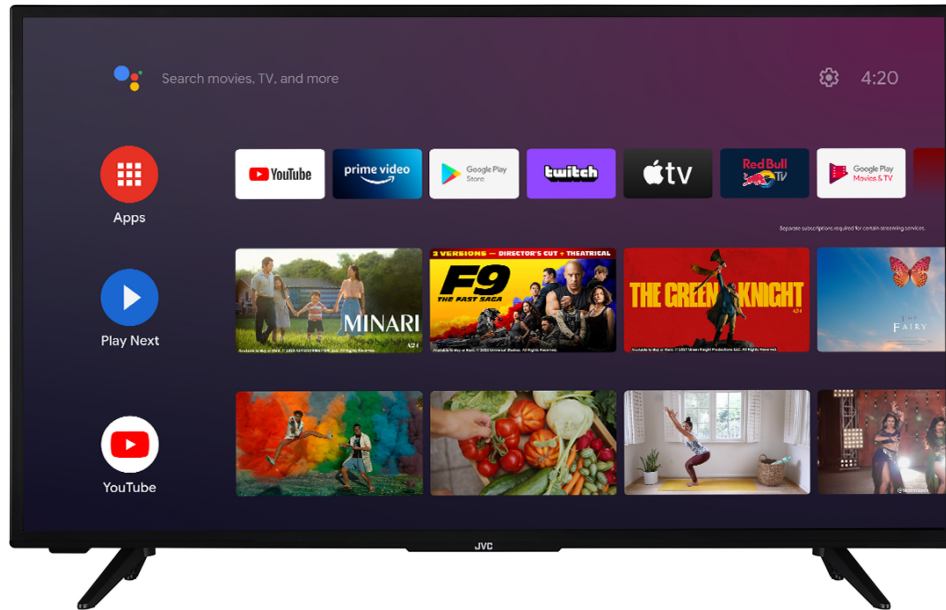

JVC

FULL HD/HD Televizije
Android Televizije

LT-40VAF3200

- > FULL HD
- > ANDROID TV
- > 3 HDMI, 2 USB
- > HDR10

Android TV

Istražite tisuće filmova, emisija, igara i dobijte odgovore na svoja pitanja na velikom ekranu uz Android TV

Ok Google

Koristite glas za traženje emisija, upravljanje televizorom, planiranje dana i još mnogo toga. Samo pitajte Google.

HD

Zahvaljujući HD razlučivosti zaslona, vaš televizor prikazuje slike detaljnije nego ikad. Uz kvalitetu zaslona od 720p nećete propustiti nikakve detalje u svom sadržaju s poboljšanom kvalitetom slike za bolje iskustvo gledanja.

➤ Zaslón

Panel Luminance (Typical) (Cd/m ²)	250
Motion Rate	50HZ
Viewing Angle	178/178
Rezolucija	FULL HD (1920X1080)

➤ Glavne značajke

Series	FULL HD
Vrsta procesora	QUAD CORE

➤ Video

Blue Stretch	Da
HDR	HDR10
Dolby vizija HDR	Ne
Način prikaza slike	DYNAMIC, GAME,SPORTS, CINEMA, NATURAL, USER
Hibridna zapisna gama (HLG)	Da
Wide Color Gamut	Ne
Super Resolution	Da
Micro Dimming	Da