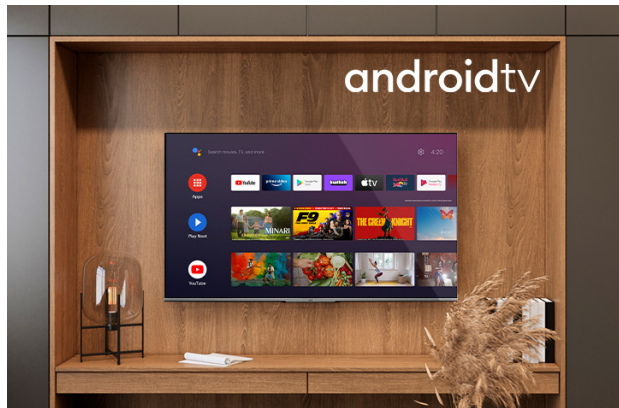

JVC

FULL HD/HD Televizije
Android Televizije

LT-40VAF3200

- > FULL HD
- > ANDROID TV
- > 3 HDMI, 2 USB
- > HDR10

Android TV

Istražite tisuće filmova, emisija, igara i dobijte odgovore na svoja pitanja na velikom ekranu uz Android TV