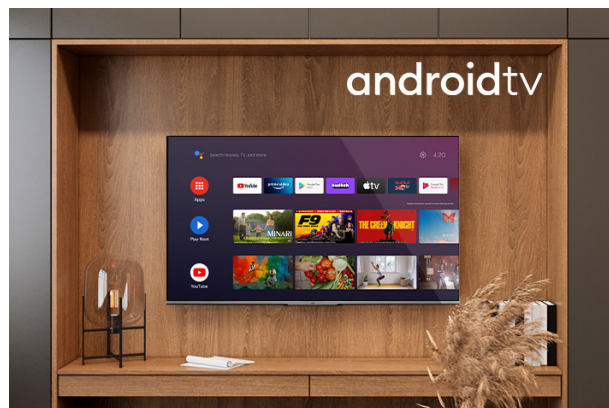

FULL HD/HD Televizije Android Televizije

LT-43VAF3300

- > FULL HD (1920X1080)
- > 2 HDMI & 1 USB
- > Android TV
- > HDR10
- > Super Resolution & Micro Dimming

FHD

Zahvaljujući razlučivosti FHD zaslona, vaš TELEVIZOR prikazuje slike detaljnije nego ikad. Uz kvalitetu zaslona od 1080p nećete propustiti nikakve detalje u svom sadržaju s poboljšanom jasnoćom slike.