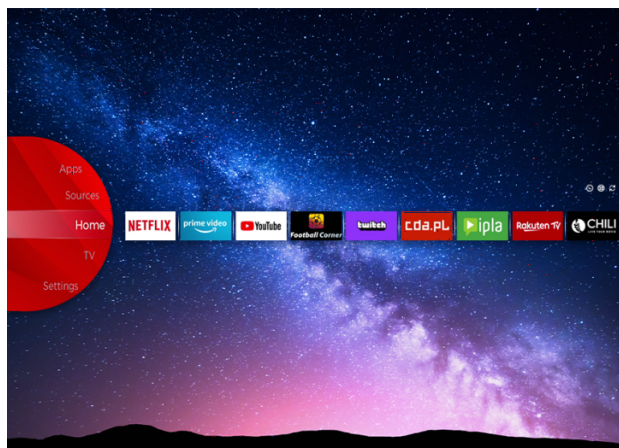

JVC

FULL HD/HD Televizije

LT-43VF5900

- > FULL HD
- > 3 HDMI, 2 USB
- > Smart TV
- > Netflix
- > Dolby Audio

Bluetooth™

USB CLONING

NETFLIX

JVC Smart Portal

JVC Smart Center omogućuje vam pristup raznim internetskim sadržajima jednostavnim klikom na daljinski upravljač. Koristeći Smart TV aplikacije, u osnovi, možete streamati glazbu, videozapise i filmove u stvarnom vremenu iz nekoliko aplikacija. Propuštene epizode omiljenih TV emisija možete gledati putem usluge nadoknade; možete unajmiti najnovije filmove ili gledati internetske videozapise.

Dolby Audio

Poboljšava doživljaj zvuka za reprodukciju zvučnika. Dolby Audio Processing (DAP) je paket post - procesorskih tehnologija dizajniranih za poboljšanje iskustva reprodukcije zvuka na TV-u pomoću TV zvučnika.