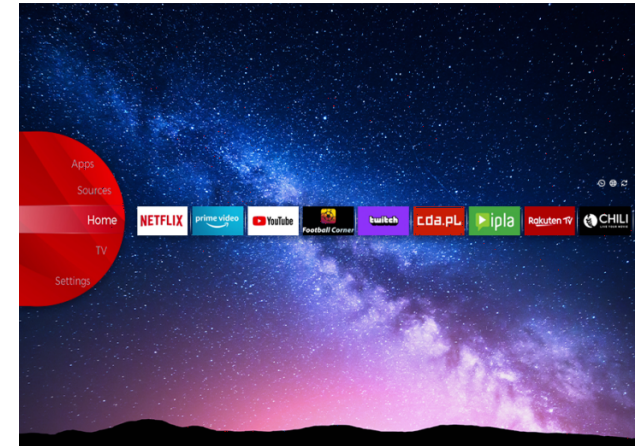

JVC Smart Portal

JVC Smart Center omogućuje vam pristup raznim internetskim sadržajima jednostavnim klikom na daljinski upravljač. Koristeći Smart TV aplikacije, u osnovi, možete streamati glazbu, videozapise i filmove u stvarnom vremenu iz nekoliko aplikacija. Propuštene epizode omiljenih TV emisija možete gledati putem usluge nadoknade; možete unajmiti najnovije filmove ili gledati internetske videozapise.