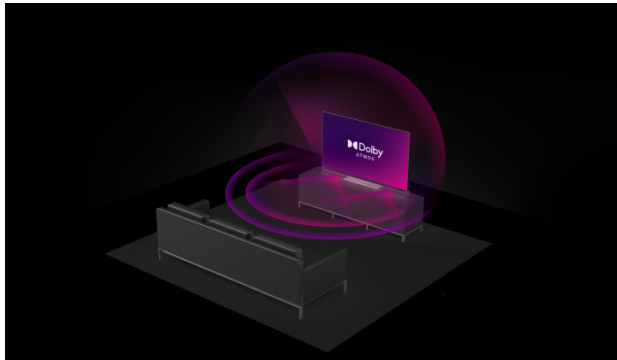

JVC

UHD Televizije

LT-43VUL3100

- > Ultra HD 4K
- > Smart TV
- > 3 HDMI, 1 USB
- > Dolby Vision HDR
- > Super Resolution

Super Resolution

NETFLIX

HDMI[®]
HIGH DEFINITION MULTIMEDIA INTERFACE

Dolby Atmos

Potrošnjač može doživjeti Dolby Atmos u kinu i dobiti to isto Dolby Atmos iskustvo u kući kao nijedno drugo zvučno rješenje.

4K HDR Immersive

4K HDR Immersive Logo jamči potrošačima da će razina kvalitete slike koju obećava ova tehnologija biti učinkovito isporučena i reproducirana na JVC televizorima.

Micro Dimming

Algoritam za bolji kontrast i živu kvalitetu slike. To se postiže dubinskom analizom svakog piksela, realizacijom tamnih i svijetlih područja i primjenom zasebnog pozadinskog osvjetljenja.