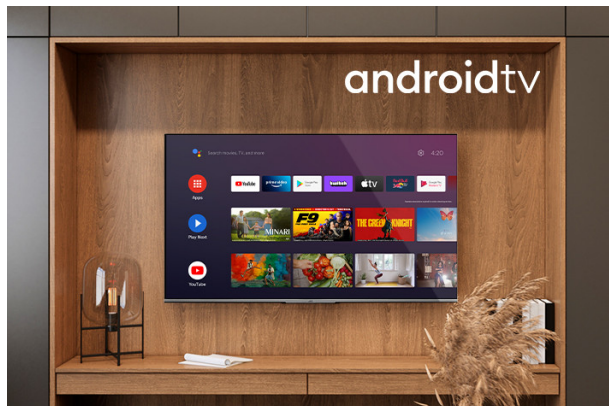

UHD Televizije

LT-50VA3000

- > Ultra HD 4K
- > 4 HDMI, 2 USB
- > Android TV
- > Dolby Vision HDR
- > Super Resolution

4K HDR Immersive

4K HDR Immersive Logo jamči potrošačima da će razina kvalitete slike koju obećava ova tehnologija biti učinkovito isporučena i reproducirana na JVC televizorima.

Android TV

Istražite tisuće filmova, emisija, igara i dobijte odgovore na svoja pitanja na velikom ekranu uz Android TV

Dolby vizija HDR

Revolucija u viziji. Uz nevjerojatnu svjetlinu, kontrast i boju, JVC televizori oživljavaju zabavu pred vašim očima. Potpuno iskorištavanjem maksimalnog potencijala nove tehnologije kino projekcije, Dolby Vision daje rezultat profinjene, životne slike zbog koje ćete zaboraviti da gledate u ekran.

➤ Zaslona

Veličina zaslona	50"
Rezolucija	3840x2160
Vrsta panela	DLED
Svjetlost	350
Širok raspon boja	Ne

➤ Glavne značajke

Smart TV	Da
Vrsta procesora	QUAD CORE
TV-DVD kombinacija	Ne
100Hz	Ne

➤ Video

HDR	Da
Dolby vizija HDR	Da
UHD brojač	Da
Način prikaza slike	Dynamic, Game,Sports, Cinema, Natural, User
Hibridna zapisna gama (HLG)	Da
Wide Color Gamut	Ne
MEMC	Ne
Super Resolution	Da
Micro Dimming	Da