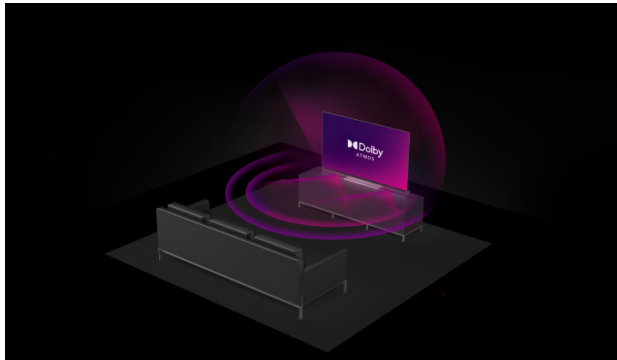

JVC

UHD Televizije

LT-50VU3100

- > Ultra HD 4K
- > Smart TV
- > 3 HDMI, 1 USB
- > Dolby Vision HDR
- > Super Resolution

Dolby Atmos

Potrošač može doživjeti Dolby Atmos u kinu i dobiti to isto Dolby Atmos iskustvo u kući kao nijedno drugo zvučno rješenje.

4K HDR Immersive

4K HDR Immersive Logo jamči potrošačima da će razina kvalitete slike koju obećava ova tehnologija biti učinkovito isporučena i reproducirana na JVC televizorima.

Micro Dimming

Algoritam za bolji kontrast i živu kvalitetu slike. To se postiže dubinskom analizom svakog piksela, realizacijom tamnih i svijetlih područja i primjenom zasebnog pozadinskog osvjetljenja.

➤ Zaslona

Veličina zaslona	50"
Rezolucija	3840x2160
Vrsta panela	DLED
Svjetlost	350

➤ Glavne značajke

Smart TV	Da
Vrsta procesora	QUAD CORE
TV-DVD kombinacija	Ne
100Hz	Ne

➤ Video

HDR	Da
Dolby vizija HDR	Da
UHD brojač	Da
Način prikaza slike	Dynamic, Game,Sports, Cinema, Natural, User
Hibridna zapisna gama (HLG)	Da
Wide Color Gamut	Ne
MEMC	Ne
Super Resolution	Da
Micro Dimming	Da