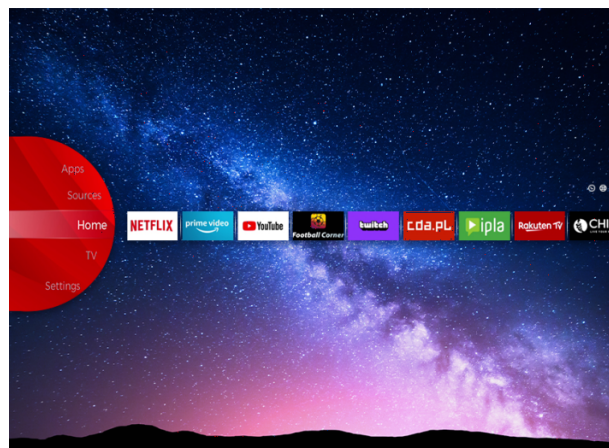

JVC

UHD Televizije

LT-50VU3900

- > Dolby Audio
- > Ultra HD 4K
- > 2 HDMI, 1 USB
- > Smart TV
- > Netflix 4K

NETFLIX

Ultra HD (4K)

Uхватite svaki detalj na svakom kutu zaslona s oštrijim širokim rasponom boja. Osjećajte se kao da živite u šarenom virtualnom svijetu ili ste okruženi slikama poznatih umjetnika u umjetničkoj galeriji putem UHD 4K.

JVC Smart Portal

JVC Smart Center omogućuje vam pristup raznim internetskim sadržajima jednostavnim klikom na daljinski upravljač. Koristeći Smart TV aplikacije, u osnovi, možete streamati glazbu, videozapise i filmove u stvarnom vremenu iz nekoliko aplikacija. Propuštene epizode omiljenih TV emisija možete gledati putem usluge nadoknade; možete unajmiti najnovije filmove ili gledati internetske videozapise.

Dolby Audio

Poboljšava doživljaj zvuka za reprodukciju zvučnika. Dolby Audio Processing (DAP) je paket post - procesorskih tehnologija dizajniranih za poboljšanje iskustva reprodukcije zvuka na TV-u pomoću TV zvučnika.