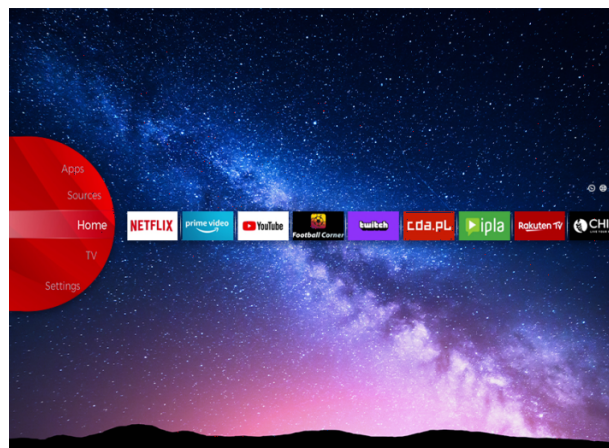

## UHD Televizije

LT-50VU3905

- > Ultra HD 4K
- > 2 HDMI, 1 USB
- > Smart TV
- > Netflix 4K
- > Dolby Audio

**NETFLIX**

## Ultra HD (4K)

Uхватite svaki detalj na svakom kutu zaslona s oštrijim širokim rasponom boja. Osjećajte se kao da živite u šarenom virtualnom svijetu ili ste okruženi slikama poznatih umjetnika u umjetničkoj galeriji putem UHD 4K.

## JVC Smart Portal

JVC Smart Center omogućuje vam pristup raznim internetskim sadržajima jednostavnim klikom na daljinski upravljač. Koristeći Smart TV aplikacije, u osnovi, možete streamati glazbu, videozapise i filmove u stvarnom vremenu iz nekoliko aplikacija. Propuštene epizode omiljenih TV emisija možete gledati putem usluge nadoknade; možete unajmiti najnovije filmove ili gledati internetske videozapise.