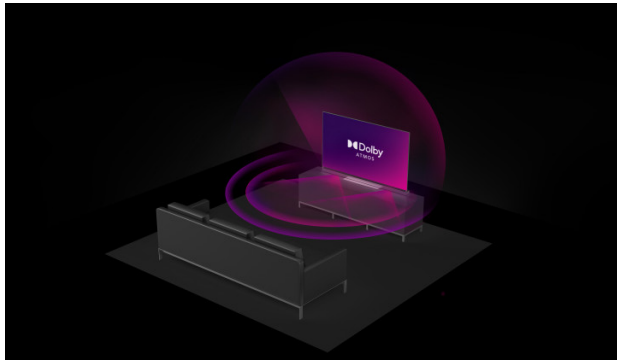

UHD Televizije

LT-50VUL3100

- > Ultra HD 4K
- > Smart TV
- > 3 HDMI, 1 USB
- > Dolby Vision HDR
- > Super Resolution

Dolby Atmos

Potrošač može doživjeti Dolby Atmos u kinu i dobiti to isto Dolby Atmos iskustvo u kući kao nijedno drugo zvučno rješenje.

4K HDR Immersive

4K HDR Immersive Logo jamči potrošačima da će razina kvalitete slike koju obećava ova tehnologija biti učinkovito isporučena i reproducirana na JVC televizorima.

Micro Dimming

Algoritam za bolji kontrast i živu kvalitetu slike. To se postiže dubinskom analizom svakog piksela, realizacijom tamnih i svijetlih područja i primjenom zasebnog pozadinskog osvjetljenja.

➤ Zaslona

Veličina zaslona	50"
Rezolucija	3840x2160
Vrsta panela	DLED
Svjetlost	350

➤ Glavne značajke

Smart TV	Da
Vrsta procesora	QUAD CORE
TV-DVD kombinacija	Ne
100Hz	Ne

➤ Video

HDR	Da
Dolby vizija HDR	Da
UHD brojač	Da
Način prikaza slike	Dynamic, Game,Sports, Cinema, Natural, User
Hibridna zapisna gama (HLG)	Da
Wide Color Gamut	Ne
MEMC	Ne
Super Resolution	Da
Micro Dimming	Da