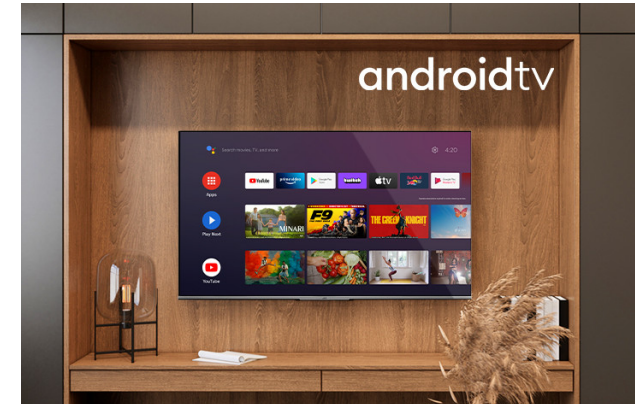

JVC

UHD Televizije

LT-55VA6955

- > Ultra HD 4K
- > 4 HDMI, 2 USB
- > Android TV
- > Dolby Vision
- > Netflix 4K

Ultra HD (4K)

Uhvatite svaki detalj na svakom kutu zaslona s oštrijim širokim rasponom boja. Osjećajte se kao da živite u šarenom virtualnom svijetu ili ste okruženi slikama poznatih umjetnika u umjetničkoj galeriji putem UHD 4K.

Dolby vizija HDR

Revolucija u viziji. Uz nevjerojatnu svjetlinu, kontrast i boju, JVC televizori oživljavaju zabavu pred vašim očima. Potpuno iskorištavanjem maksimalnog potencijala nove tehnologije kino projekcije, Dolby Vision daje rezultat profinjene, životne slike zbog koje ćete zaboraviti da gledate u ekran.