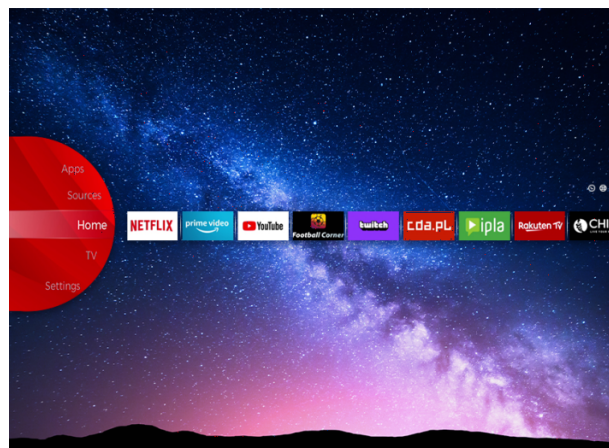

JVC

UHD Televizije

LT-55VU3900

- > Ultra HD 4K
- > 2 HDMI, 1 USB
- > Smart TV
- > Netflix 4K
- > Dolby Audio

NETFLIX

Ultra HD (4K)

Uхватite svaki detalj na svakom kutu zaslona s oštrijim širokim rasponom boja. Osjećajte se kao da živite u šarenom virtualnom svijetu ili ste okruženi slikama poznatih umjetnika u umjetničkoj galeriji putem UHD 4K.

JVC Smart Portal

JVC Smart Center omogućuje vam pristup raznim internetskim sadržajima jednostavnim klikom na daljinski upravljač. Koristeći Smart TV aplikacije, u osnovi, možete streamati glazbu, videozapise i filmove u stvarnom vremenu iz nekoliko aplikacija. Propuštene epizode omiljenih TV emisija možete gledati putem usluge nadoknade; možete unajmiti najnovije filmove ili gledati internetske videozapise.

Dolby Audio

Poboljšava doživljaj zvuka za reprodukciju zvučnika. Dolby Audio Processing (DAP) je paket post - procesorskih tehnologija dizajniranih za poboljšanje iskustva reprodukcije zvuka na TV-u pomoću TV zvučnika.