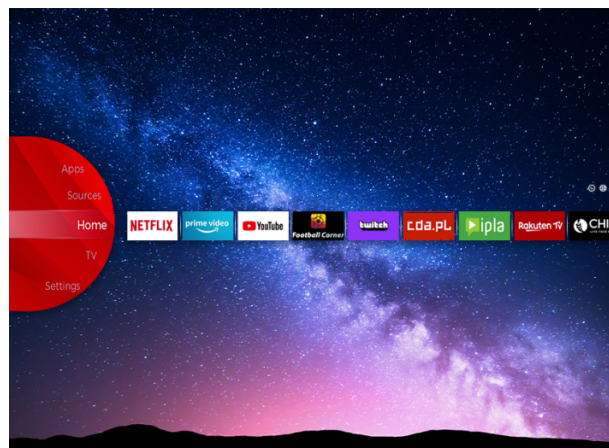

JVC

UHD Televizije

LT-55VU3905

- > Ultra HD 4K
- > 2 HDMI, 1 USB
- > Smart TV
- > Netflix 4K
- > Dolby Audio

NETFLIX

Ultra HD (4K)

Uхватite svaki detalj na svakom kutu zaslona s oštrijim širokim rasponom boja. Osjećajte se kao da živite u šarenom virtualnom svijetu ili ste okruženi slikama poznatih umjetnika u umjetničkoj galeriji putem UHD 4K.

JVC Smart Portal

JVC Smart Center omogućuje vam pristup raznim internetskim sadržajima jednostavnim klikom na daljinski upravljač. Koristeći Smart TV aplikacije, u osnovi, možete streamati glazbu, videozapise i filmove u stvarnom vremenu iz nekoliko - aplikacija. Propuštene epizode omiljenih TV emisija možete gledati putem usluge nadoknade; možete unajmiti najnovije filmove ili gledati internetske videozapise.

Dolby Audio

Poboljšava doživljaj zvuka za reprodukciju zvučnika. Dolby Audio Processing (DAP) je paket post - procesorskih tehnologija dizajniranih za poboljšanje iskustva reprodukcije zvuka na TV-u pomoću TV zvučnika.