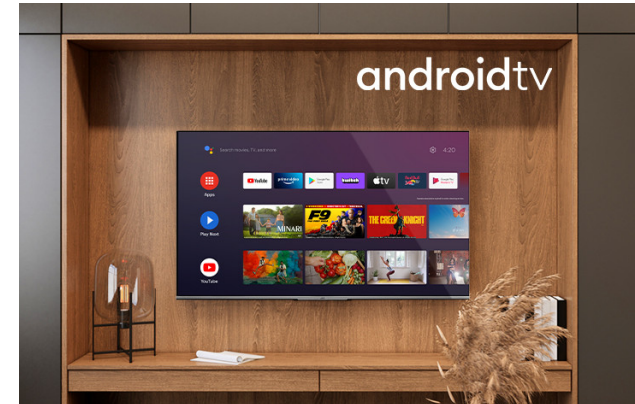

Android TV

Istražite tisuće filmova, emisija, igara i dobijte odgovore na svoja pitanja na velikom ekranu uz Android TV