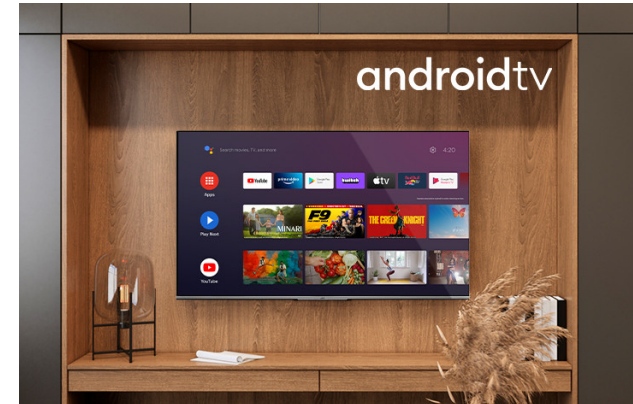

JVC

UHD Televizije

LT-65VA6955

- > Android TV
- > Dolby Vision
- > Netflix 4K
- > Ultra HD 4K
- > 4 HDMI, 2 USB

Ultra HD (4K)

Uhvatite svaki detalj na svakom kutu zaslona s oštrijim širokim rasponom boja. Osjećajte se kao da živite u šarenom virtualnom svijetu ili ste okruženi slikama poznatih umjetnika u umjetničkoj galeriji putem UHD 4K.

Dolby vizija HDR

Revolucija u viziji. Uz nevjerovatnu svjetlinu, kontrast i boju, JVC televizori oživljavaju zabavu pred vašim očima. Potpuno iskorištavanjem maksimalnog potencijala nove tehnologije kino projekcije, Dolby Vision daje rezultat profinjene, životne slike zbog koje ćete zaboraviti da gledate u ekran.