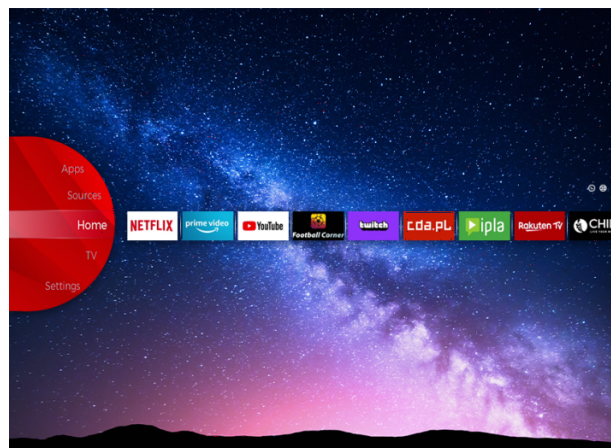

JVC

UHD Televizije

LT-65VU3900

- > Ultra HD 4K
- > 3 HDMI, 1 USB
- > Smart TV
- > Netflix 4K
- > Dolby Audio

NETFLIX

Ultra HD (4K)

Uхватite svaki detalj na svakom kutu zaslona s oštrijim širokim rasponom boja. Osjećajte se kao da živite u šarenom virtualnom svijetu ili ste okruženi slikama poznatih umjetnika u umjetničkoj galeriji putem UHD 4K.

JVC Smart Portal

JVC Smart Center omogućuje vam pristup raznim internetskim sadržajima jednostavnim klikom na daljinski upravljač. Koristeći Smart TV aplikacije, u osnovi, možete streamati glazbu, videozapise i filmove u stvarnom vremenu iz nekoliko - aplikacija. Propuštene epizode omiljenih TV emisija možete gledati putem usluge nadoknade; možete unajmiti najnovije filmove ili gledati internetske videozapise.

Dolby Audio

Poboljšava doživljaj zvuka za reprodukciju zvučnika. Dolby Audio Processing (DAP) je paket post - procesorskih tehnologija dizajniranih za poboljšanje iskustva reprodukcije zvuka na TV-u pomoću TV zvučnika.