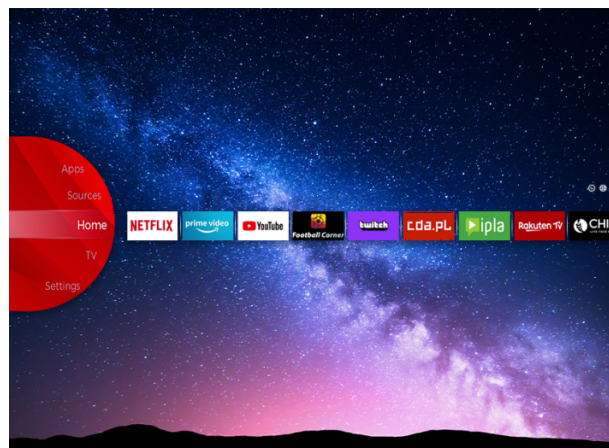

JVC

UHD Televizije

LT-65VU3905

- > Ultra HD 4K
- > 3 HDMI, 1 USB
- > Smart TV
- > Netflix 4K
- > Dolby Audio

NETFLIX

Ultra HD (4K)

Uхватite svaki detalj na svakom kutu zaslona s oštrijim širokim rasponom boja. Osjećajte se kao da živite u šarenom virtualnom svijetu ili ste okruženi slikama poznatih umjetnika u umjetničkoj galeriji putem UHD 4K.

JVC Smart Portal

JVC Smart Center omogućuje vam pristup raznim internetskim sadržajima jednostavnim klikom na daljinski upravljač. Koristeći Smart TV aplikacije, u osnovi, možete streamati glazbu, videozapise i filmove u stvarnom vremenu iz nekoliko - aplikacija. Propuštene epizode omiljenih TV emisija možete gledati putem usluge nadoknade; možete unajmiti najnovije filmove ili gledati internetske videozapise.

Dolby Audio

Poboljšava doživljaj zvuka za reprodukciju zvučnika. Dolby Audio Processing (DAP) je paket post - procesorskih tehnologija dizajniranih za poboljšanje iskustva reprodukcije zvuka na TV-u pomoću TV zvučnika.