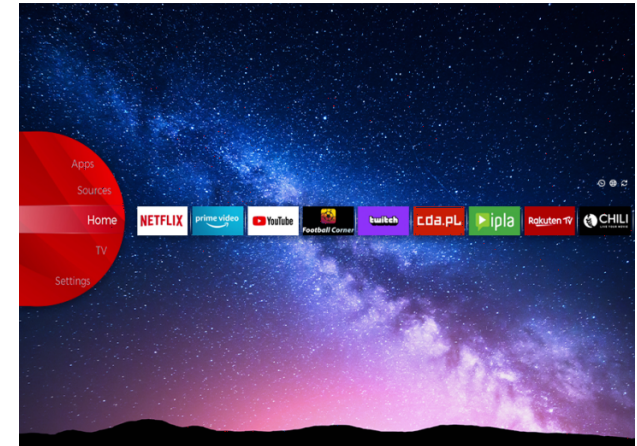

JVC

UHD Televizije

LT-65VU6900

- > Ultra HD 4K
- > 3 HDMI, 2 USB
- > Smart TV
- > Dolby Vision
- > MEMC

NETFLIX

 Super Resolution

 Micro Dimming

Ultra HD (4K)

Uhvatite svaki detalj na svakom kutu zaslona s oštrijim širokim rasponom boja. Osjećajte se kao da živite u šarenom virtualnom svijetu ili ste okruženi slikama poznatih umjetnika u umjetničkoj galeriji putem UHD 4K.

Dolby vizija HDR

Revolucija u viziji. Uz nevjerovatnu svjetlinu, kontrast i boju, JVC televizori oživljavaju zabavu pred vašim očima. Potpuno iskorištavanjem maksimalnog potencijala nove tehnologije kino projekcije, Dolby Vision daje rezultat profinjene, životne slike zbog koje ćete zaboraviti da gledate u ekran.

JVC Smart Portal

JVC Smart Center omogućuje vam pristup raznim internetskim sadržajima jednostavnim klikom na daljinski upravljač. Koristeći Smart TV aplikacije, u osnovi, možete streamati glazbu, videozapise i filmove u stvarnom vremenu iz nekoliko - aplikacija. Propuštene epizode omiljenih TV emisija možete gledati putem usluge nadoknade; možete unajmiti najnovije filmove ili gledati internetske videozapise.