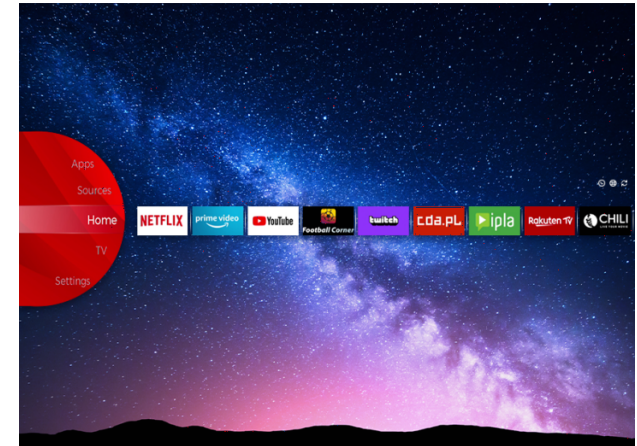

Micro Dimming

Ultra HD (4K)

Uhvatite svaki detalj na svakom kutu zaslona s oštrijim širokim rasponom boja. Osjećajte se kao da živite u šarenom virtualnom svijetu ili ste okruženi slikama poznatih umjetnika u umjetničkoj galeriji putem UHD 4K.

Dolby vizija HDR

Revolucija u viziji. Uz nevjerovatnu svjetlinu, kontrast i boju, JVC televizori oživljavaju zabavu pred vašim očima. Potpuno iskorištavanjem maksimalnog potencijala nove tehnologije kino projekcije, Dolby Vision daje rezultat profinjene, životne slike zbog koje ćete zaboraviti da gledate u ekran.

JVC Smart Portal

JVC Smart Center omogućuje vam pristup raznim internetskim sadržajima jednostavnim klikom na daljinski upravljač. Koristeći Smart TV aplikacije, u osnovi, možete streamati glazbu, videozapise i filmove u stvarnom vremenu iz nekoliko aplikacija. Propuštene epizode omiljenih TV emisija možete gledati putem usluge nadoknade; možete unajmiti najnovije filmove ili gledati internetske videozapise.