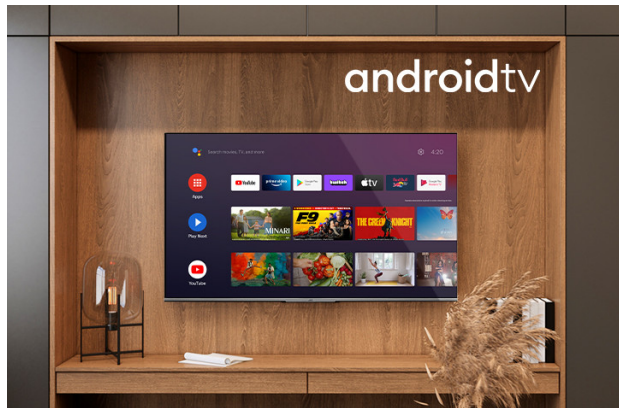

Android TV

Istražite tisuće filmova, emisija, igara i dobijte odgovore na svoja pitanja na velikom ekranu uz Android TV