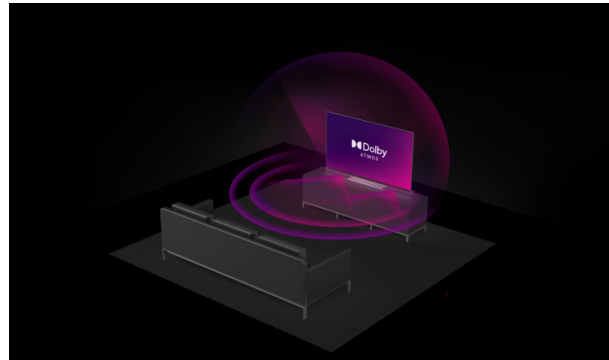

UHD Televizije
Android Televizije
QLED

LT-43VAQ3200

- > 4K ULTRA HD
- > QLED ANDROID TV
- > 3 HDMI, 2 USB
- > DOLBY ATMOS & DOLBY VISION HDR

4K HDR Immersive

4K HDR Immersive Logo jamči potrošačima da će razina kvalitete slike koju obećava ova tehnologija biti učinkovito isporučena i reproducirana na JVC televizorima.

Dolby Atmos

Potrošač može doživjeti Dolby Atmos u kinu i dobiti to isto Dolby Atmos iskustvo u kući kao nijedno drugo zvučno rješenje.

QLED

Dizajnirani za podržavanje više od 90% DC1-P3 raspona boja, Quantum Dot Android televizori pružaju zapanjujuće razine boja i točnosti slike.