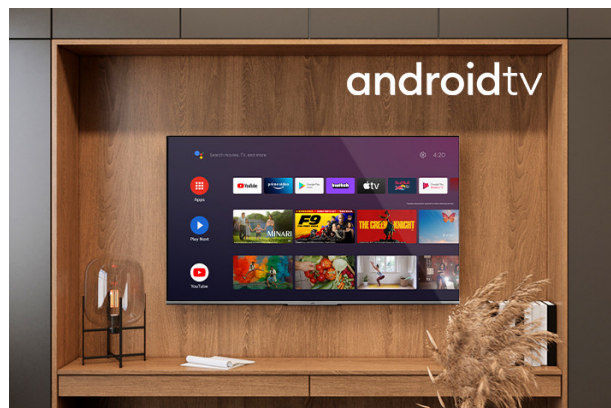

UHD Televizije Android Televizije QLED

LT-43VAQ3300

- > 4K ULTRA HD (3840X2160)
- > 3 HDMI & 2 USB
- > QLED Android TV
- > Dolby Vision HDR
- > Dolby Atmos

4K HDR Immersive

4K HDR Immersive Logo jamči potrošačima da će razina kvalitete slike koju obećava ova tehnologija biti učinkovito isporučena i reproducirana na JVC televizorima.