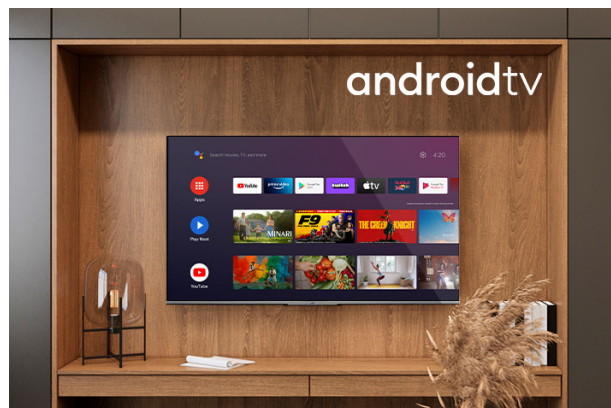

# JVC

UHD Televizije  
Android Televizije

LT-50VA3200

- > 4K ULTRA HD
- > ANDROID TV
- > 3 HDMI, 2 USB
- > DOLBY ATMOS & DOLBY VISION HDR

## Dolby vizija HDR

Revolucija u viziji. Uz nevjerovatnu svjetlinu, kontrast i boju, JVC televizori oživljavaju zabavu pred vašim očima. Potpuno iskorištavanjem maksimalnog potencijala nove tehnologije kino projekcije, Dolby Vision daje rezultat profinjene, životne slike zbog koje ćete zaboraviti da gledate u ekran.