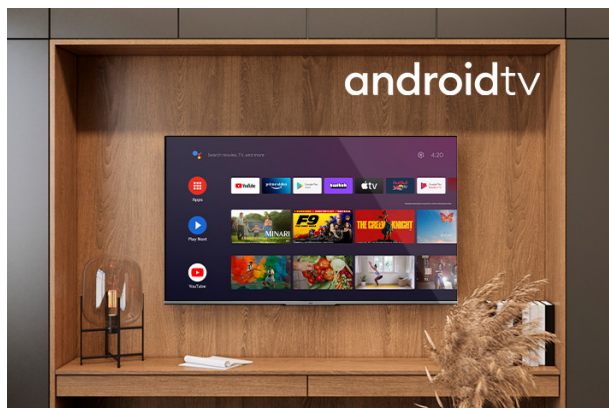

JVC

UHD Televizije
Android Televizije

LT-50VA3300

- > 4K ULTRA HD (3840X2160)
- > 3 HDMI & 2 USB
- > Android TV
- > Dolby Vision HDR
- > Dolby Atmos

Super Resolution

Micro Dimming

Bluetooth™

DVB-T2/C/S2®
ALLM

works with
Google Home

WiFi
CERTIFIED

Google Play
Movies & TV

NETFLIX

4K HDR Immersive

4K HDR Immersive Logo jamči potrošačima da će razina kvalitete slike koju obećava ova tehnologija biti učinkovito isporučena i reproducirana na JVC televizorima.

Android TV

Istražite tisuće filmova, emisija, igara i dobijte odgovore na svoja pitanja na velikom ekranu uz Android TV

Dolby vizija HDR

Revolucija u viziji. Uz nevjerojatnu svjetlinu, kontrast i boju, JVC televizori oživljavaju zabavu pred vašim očima. Potpuno iskorištavanjem maksimalnog potencijala nove tehnologije kino projekcije, Dolby Vision daje rezultat profinjene, životne slike zbog koje ćete zaboraviti da gledate u ekran.