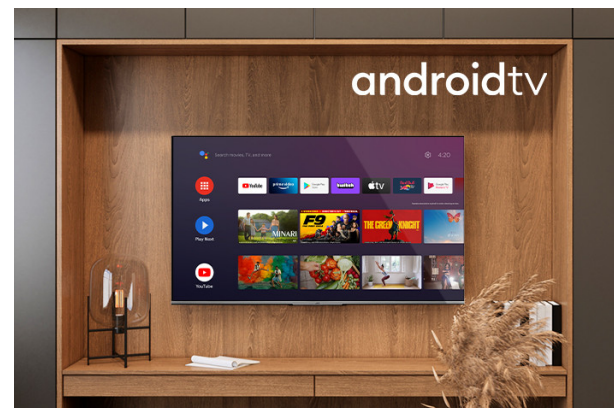

Android TV

Istražite tisuće filmova, emisija, igara i dobijte odgovore na svoja pitanja na velikom ekranu uz Android TV