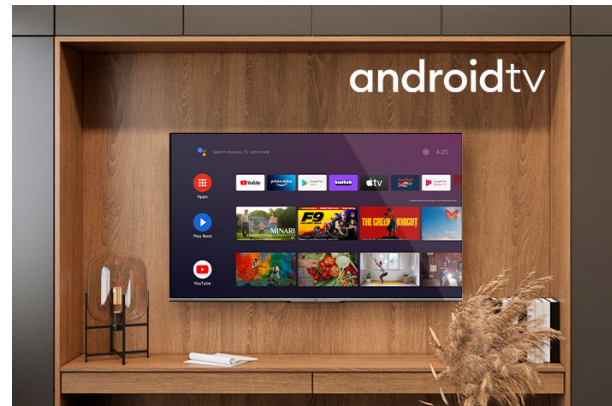

DVBT2/C/S2

Dolby vizija HDR

Revolucija u viziji. Uz nevjerovatnu svjetlinu, kontrast i boju, JVC televizori oživljavaju zabavu pred vašim očima. Potpuno iskorištavanjem maksimalnog potencijala nove tehnologije kino projekcije, Dolby Vision daje rezultat profinjene, životne slike zbog koje ćete zaboraviti da gledate u ekran.