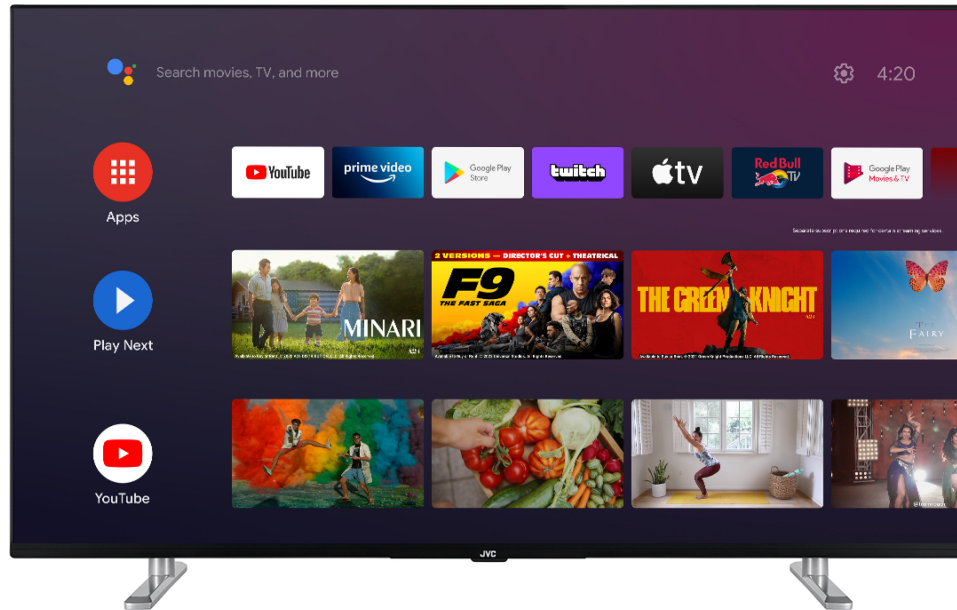

JVC

UHD Televizije
Android Televizije
QLED

LT-50VAQ3200

- > 4K ULTRA HD
- > QLED ANDROID TV
- > 3 HDMI, 2 USB
- > DOLBY ATMOS & DOLBY VISION HDR

prime video

HDR10

dts x

Google Play
Movies & TV