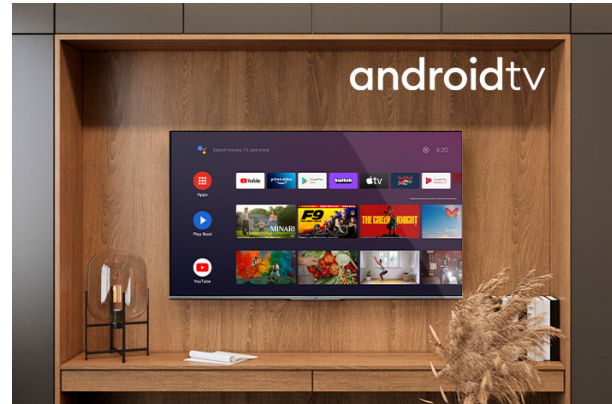

UHD Televizije Android Televizije QLED

LT-50VAQ3300

- > 4K ULTRA HD (3840X2160)
- > 3 HDMI & 2 USB
- > QLED Android TV
- > Dolby Vision HDR
- > Dolby Atmos

4K HDR Immersive

4K HDR Immersive Logo jamči potrošačima da će razina kvalitete slike koju obećava ova tehnologija biti učinkovito isporučena i reproducirana na JVC televizorima.