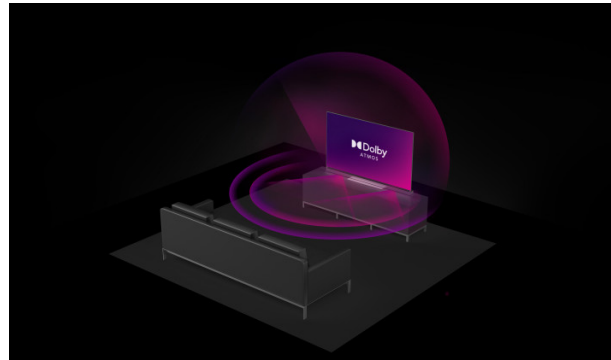

UHD Televizije  
Android Televizije  
QLED

LT-50VAQ6200

- > 4K ULTRA HD
- > QLED ANDROID TV
- > 3 HDMI, 2 USB
- > DOLBY ATMOS & DOLBY VISION HDR
- > MEMC

### 4K HDR Immersive

4K HDR Immersive Logo jamči potrošačima da će razina kvalitete slike koju obećava ova tehnologija biti učinkovito isporučena i reproducirana na JVC televizorima.