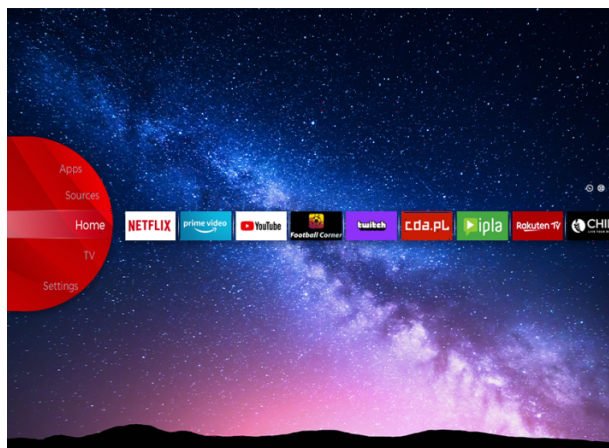

## Built in Alexa with Mic

Neka Alexa uređaji reproduciraju glazbu, dobivaju informacije, vijesti, vremenske uvjete i još mnogo toga pomoću glasovne kontrole putem ugrađenih mikrofona. Alexa integracija s JVC televizorima pomaže vam u svakodnevnim zadacima i više uživate kod kuće.

## JVC Smart Portal

JVC Smart Center omogućuje vam pristup raznim internetskim sadržajima jednostavnim klikom na daljinski upravljač. Koristeći Smart TV aplikacije, u osnovi, možete streamati glazbu, videozapise i filmove u stvarnom vremenu iz nekoliko aplikacija. Propuštene epizode omiljenih TV emisija možete gledati putem usluge nadoknade; možete unajmiti najnovije filmove ili gledati internetske videozapise.