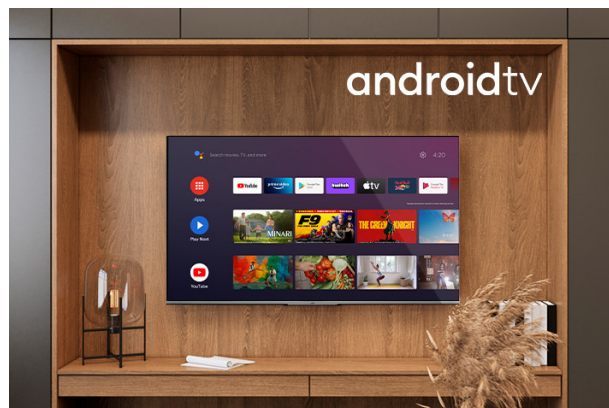

### LT-55VA3000

- > Ultra HD 4K
- > 4 HDMI, 2 USB
- > Android TV
- > Dolby Vision
- > Super Resolution

## 4K HDR Immersive

4K HDR Immersive Logo jamči potrošačima da će razina kvalitete slike koju obećava ova tehnologija biti učinkovito isporučena i reproducirana na JVC televizorima.