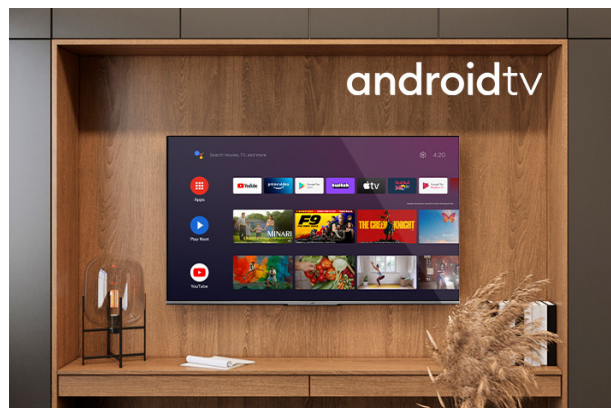

### 4K HDR Immersive

4K HDR Immersive Logo jamči potrošačima da će razina kvalitete slike koju obećava ova tehnologija biti učinkovito isporučena i reproducirana na JVC televizorima.