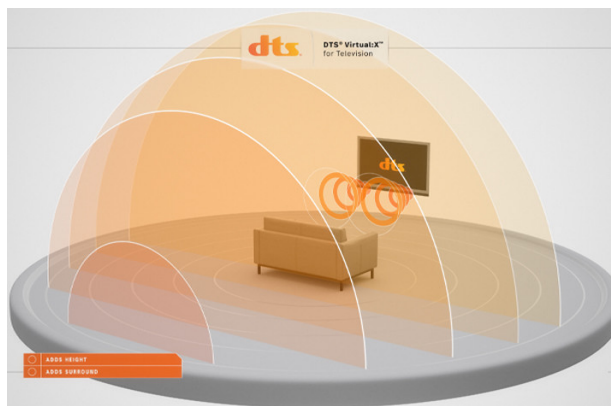

UHD Televizije Android Televizije LT-55VA6200

- > 4K ULTRA HD
- > ANDROID TV
- > 3 HDMI, 2 USB
- > DOLBY ATMOS & DOLBY VISION HDR
- > MEMC

4K HDR Immersive

4K HDR Immersive Logo jamči potrošačima da će razina kvalitete slike koju obećava ova tehnologija biti učinkovito isporučena i reproducirana na JVC televizorima.

DTS Virtual :X

Netaknut zvuk u svakoj sobi. Sa samo dva zvučnika, DTS®; Virtualno:X™; tehnologija stvara filmsko iskustvo, transformirajući vaše omiljene filmove sa životnim surround zvukom.

HDR10

Visoki dinamički raspon omogućuje videozapise i slike s mnogo većom svjetlinom, kontrastom i boljom točnošću boja od onoga što je bilo moguće u prošlosti.