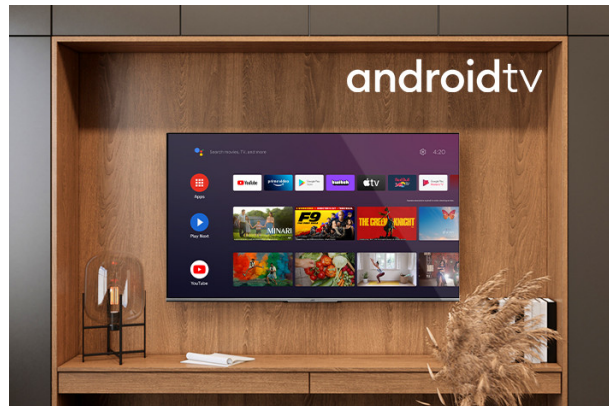

JVC

UHD Televizije
Android Televizije
QLED

LT-55VAQ3200

- > 4K ULTRA HD
- > QLED ANDROID TV
- > 3 HDMI, 2 USB
- > DOLBY ATMOS & DOLBY VISION HDR

Dolby vizija HDR

Revolucija u viziji. Uz nevjerovatnu svjetlinu, kontrast i boju, JVC televizori oživljavaju zabavu pred vašim očima. Potpuno iskorištavanjem maksimalnog potencijala nove tehnologije kino projekcije, Dolby Vision daje rezultat profinjene, životne slike zbog koje ćete zaboraviti da gledate u ekran.