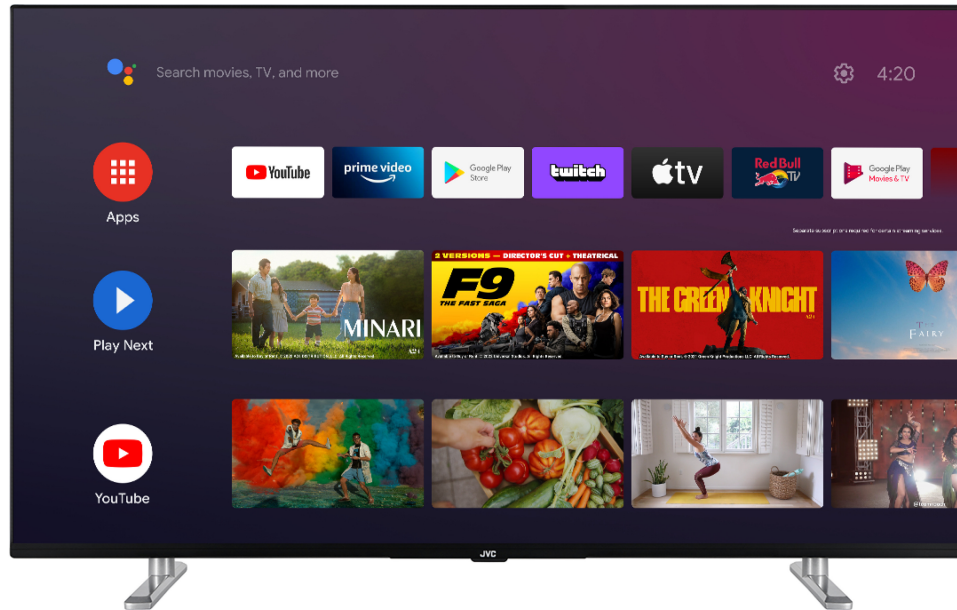

JVC

UHD Televizije
Android Televizije
QLED

LT-55VAQ3200

- > 4K ULTRA HD
- > QLED ANDROID TV
- > 3 HDMI, 2 USB
- > DOLBY ATMOS & DOLBY VISION HDR

Dolby vizija HDR

Revolucija u viziji. Uz nevjerovatnu svjetlinu, kontrast i boju, JVC televizori oživljavaju zabavu pred vašim očima. Potpuno iskorištavanjem maksimalnog potencijala nove tehnologije kino projekcije, Dolby Vision daje rezultat profinjene, životne slike zbog koje ćete zaboraviti da gledate u ekran.

Android TV

Istražite tisuće filmova, emisija, igara i dobijte odgovore na svoja pitanja na velikom ekranu uz Android TV

QLED

Dizajnirani za podržavanje više od 90% DC1-P3 raspona boja, Quantum Dot Android televizori pružaju zapanjujuće razine boja i točnosti slike.

➤ Zaslona

Panel Luminance (Typical) (Cd/m ²)	250
Motion Rate	50HZ
Viewing Angle	178/178
Veličina zaslona	55
Rezolucija	4K ULTRA HD (3840X2160)

➤ Glavne značajke

Series	UHD
Smart TV	Da
Vrsta procesora	QUAD CORE