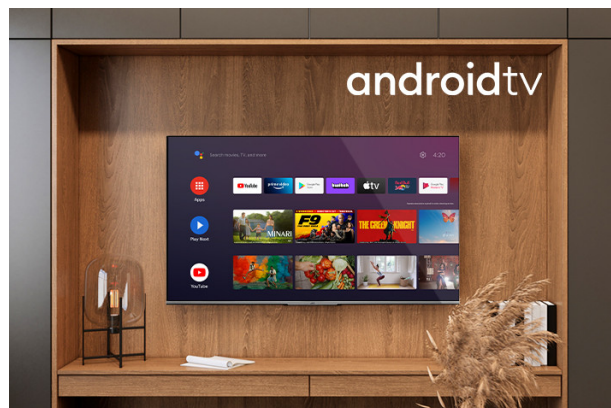

### LT-55VAQ3300

- > 4K ULTRA HD (3840X2160)
- > 3 HDMI & 2 USB
- > QLED Android TV
- > Dolby Vision HDR
- > Dolby Atmos

### 4K HDR Immersive

4K HDR Immersive Logo jamči potrošačima da će razina kvalitete slike koju obećava ova tehnologija biti učinkovito isporučena i reproducirana na JVC televizorima.