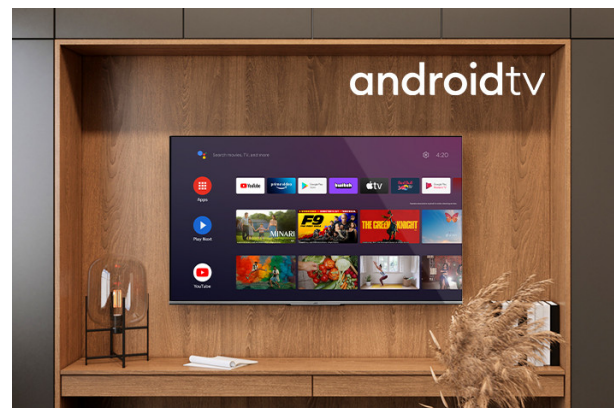

## UHD Televizije Android Televizije LT-55VAQ6100

- > Ultra HD 4K
- > QLED
- > Android TV
- > 3 HDMI, 2 USB
- > Super Resolution

## 4K HDR Immersive

4K HDR Immersive Logo jamči potrošačima da će razina kvalitete slike koju obećava ova tehnologija biti učinkovito isporučena i reproducirana na JVC televizorima.

## QLED

Dizajnirani za podržavanje više od 90% DC1-P3 raspona boja, Quantum Dot Android televizori pružaju zapanjujuće razine boja i točnosti slike.