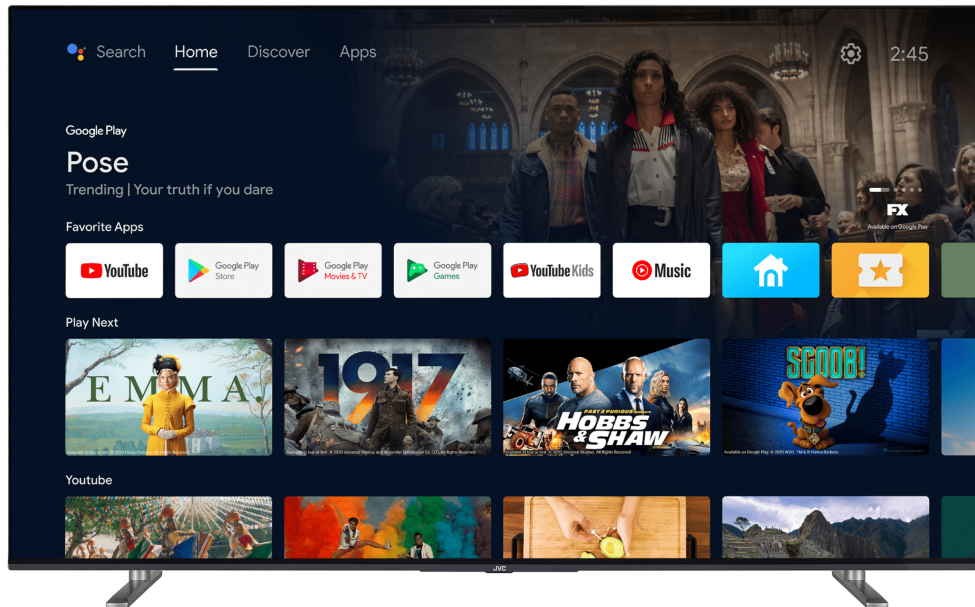

JVC

UHD Televizije
Android Televizije
QLED

LT-55VAQ6200

- > Ultra HD 4K
- > QLED
- > Android TV
- > 3 HDMI, 2 USB
- > MEMC

4K HDR Immersive

4K HDR Immersive Logo jamči potrošačima da će razina kvalitete slike koju obećava ova tehnologija biti učinkovito isporučena i reproducirana na JVC televizorima.

QLED

Dizajnirani za podržavanje više od 90% DC1-P3 raspona boja, Quantum Dot Android televizori pružaju zapanjujuće razine boja i točnosti slike.

Android TV

Istražite tisuće filmova, emisija, igara i dobijte odgovore na svoja pitanja na velikom ekranu uz Android TV

➤ Zaslona

Veličina zaslona	55"
Rezolucija	4K Ultra HD (3840x2160)
Vrsta panela	DLED
Svjetlost	350
QLED	Da

➤ Glavne značajke

Smart TV	Da
Vrsta procesora	QUAD CORE
TV-DVD kombinacija	Ne
100Hz	Ne

➤ Video

HDR	Da
Dolby vizija HDR	Da
UHD brojač	Da
Način prikaza slike	Dynamic, Game,Sports, Cinema, Natural, User
Hibridna zapisna gama (HLG)	Da
Wide Color Gamut	Da
MEMC	Da
Super Resolution	Da
Micro Dimming	Da