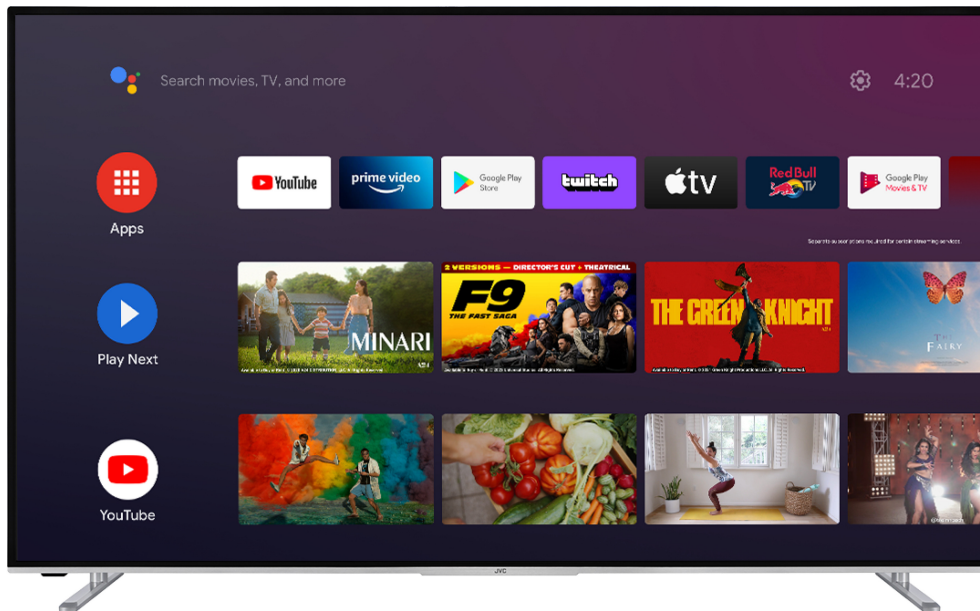

## UHD Televizije Android Televizije LT-65VA6200

- > 4K ULTRA HD
- > ANDROID TV
- > 3 HDMI, 2 USB
- > DOLBY ATMOS & DOLBY VISION HDR
- > MEMC

NETFLIX

Super Resolution

ALLM

Micro Dimming

DVBT2/C/S2

dts x

## 4K HDR Immersive

4K HDR Immersive Logo jamči potrošačima da će razina kvalitete slike koju obećava ova tehnologija biti učinkovito isporučena i reproducirana na JVC televizorima.