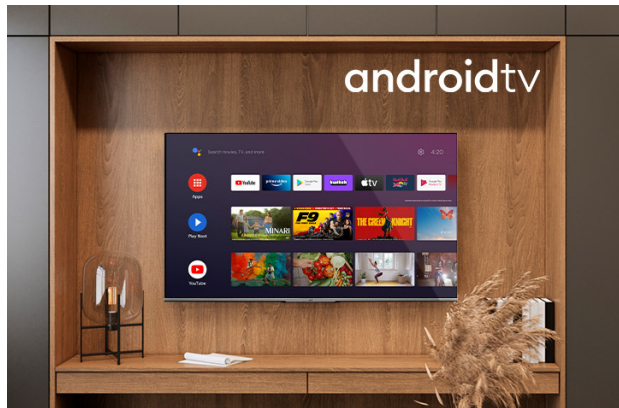

## Android TV-k QLED

LT-55VAQ7100

- > Ultra HD 4K
- > QLED
- > Android TV
- > 3 HDMI, 2 USB
- > Super Resolution

### 4K HDR Immersive

A 4K HDR magával ragadó logó biztosítékot nyújt a fogyasztók számára, hogy a technológia által ígért képminőségi szint hatékonyan lesz elérhető és reprodukálható a JVC TV -ken.