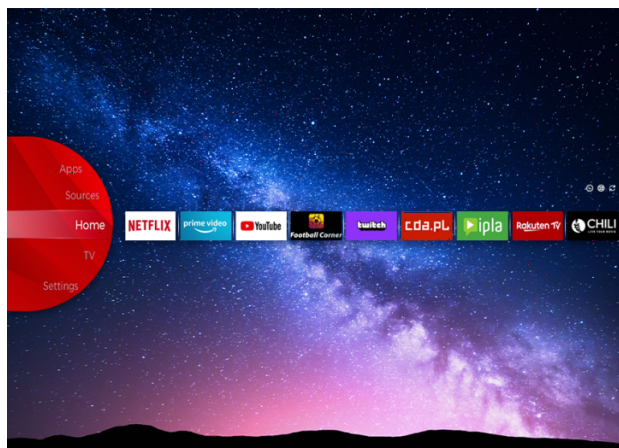

JVC

UHD TV-k

LT-43VU6100

- > Ultra HD 4K
- > Smart TV
- > 3 HDMI, 2 USB
- > Dolby Atmos & Dolby Vision HDR
- > MEMC

Super Resolution

Micro Dimming

DTS X

NETFLIX

JVC Smart Portal

A JVC Smart Center lehetővé teszi a különböző internetes tartalmak elérését a távirányítóra való egyszerű kattintással. A Smart TV alkalmazások használatával alapvetően zenét, videókat és filmeket streamelhet valós időben több alkalmazásból. Kedvenc TV-műsorainak kimaradt epizódjai a felzárkózási szolgáltatáson keresztül tekinthetők meg; bérelheti a legújabb filmeket, vagy megnézheti az internetes videókat.

4K HDR Immersive

A 4K HDR magával ragadó logó biztosítékot nyújt a fogyasztók számára, hogy a technológia által ígért képminőségi szint hatékonyan lesz elérhető és reprodukálható a JVC TV -ken.

➤ Képernyő